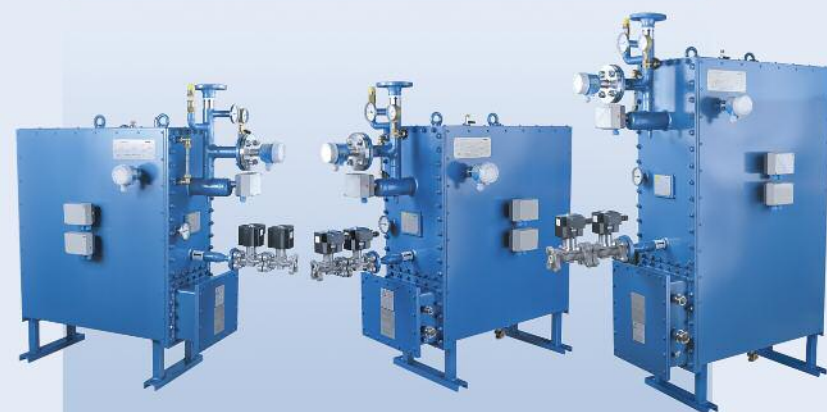

Тип ES

Непрямой электроподогрев
60-800 кг/ч